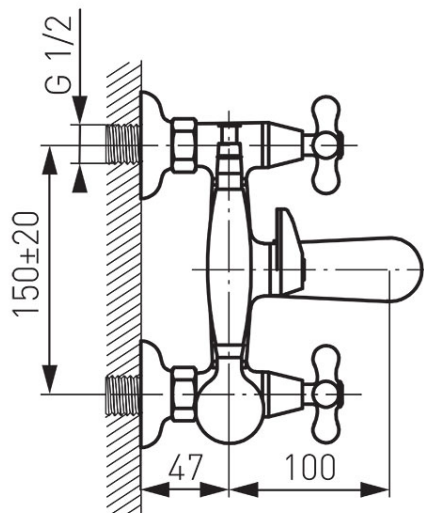

Код: XR11

Retro смеситель для ванны настенный с душевым комплектом

<https://kz.ferrocompany.com/product-99-XR11.html>

Индивидуальная упаковка: **1, индивидуальная упаковка со штрих-кодом для розничной продаже**

Сборочная упаковка: **12**

- с душем
- задвижные головки
- переключатель ванна/душ
- регулятор струи M24x1
- эксцентрический подвод G1/2 межцентровое расстояние 150 ± 20 мм
- хром