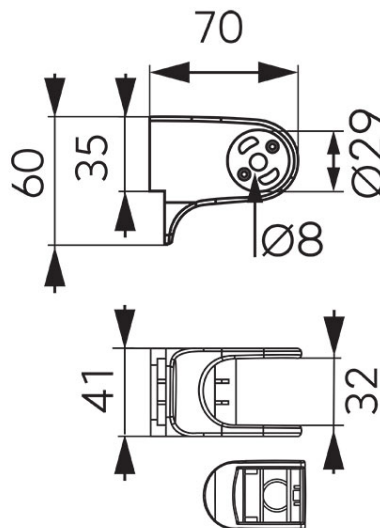

Код: **U2106**

Держатель душевой лейки вращающийся

<https://kz.ferrocompany.com/product-942-U2106.html>

Индивидуальная упаковка: -, **индивидуальная упаковка со штрих-кодом для розничной продаже**

Сборочная упаковка: **40**