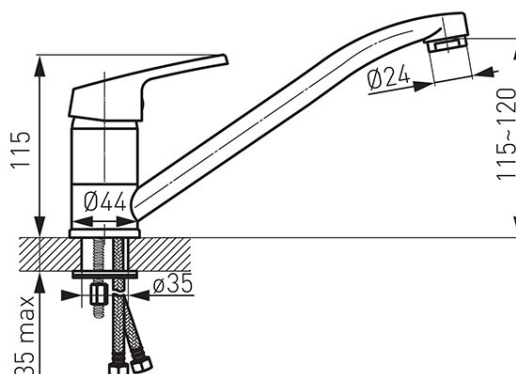

**Код: BSM4**

Смеситель для мойки консольный Smile

<https://kz.ferrocompany.com/product-89-BSM4.html>Индивидуальная упаковка: **1, индивидуальная упаковка со штрих-кодом для розничной продаже**Сборочная упаковка: **12**

- керамический регулятор
- монтаж на одно отверстие
- регулятор струи M24x1
- вращающийся излив
- гибкие подводки G 3/8 - M10x1
- хром