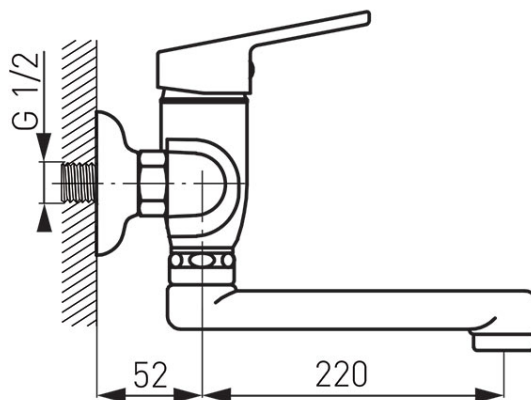

**Код: BSM5**

Смеситель для мойки настенный Smile

<https://kz.ferrocompany.com/product-88-BSM5.html>Индивидуальная упаковка: **1, индивидуальная упаковка со штрих-кодом для розничной продаже**Сборочная упаковка: **12**

- керамический регулятор
- настенный монтаж
- регулятор струи M24x1
- эксцентрический подвод G1/2 межцентровое расстояние  $150 \pm 20$  мм
- вращающийся излив
- хром