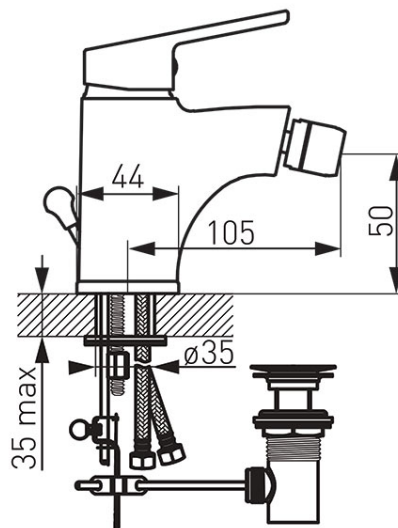

Код: BSM6

Смеситель для биде консольный Smile

<https://kz.ferrocompany.com/product-87-BSM6.html>Индивидуальная упаковка: **1, индивидуальная упаковка со штрих-кодом для розничной продаже**Сборочная упаковка: **12**

- ceramic regulator
- single-hole assembly
- G 1 1/4 automatic drain plug
- M24x1 flow regulator with ball joint
- G 3/8 - M10x1 flexible connectors
- chrome