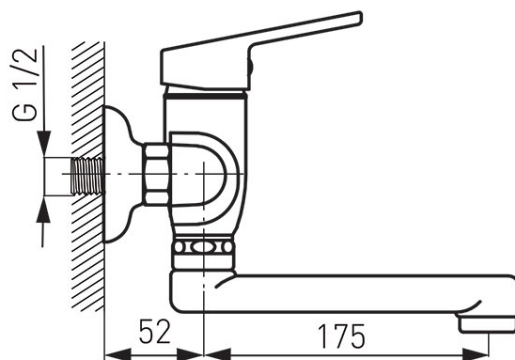

Код: BSM3

Смеситель для умывальника настенный Smile

<https://kz.ferrocompany.com/product-86-BSM3.html>Индивидуальная упаковка: **1, индивидуальная упаковка со штрих-кодом для розничной продаже**Сборочная упаковка: **12**

- керамический регулятор
- настенный монтаж
- регулятор струи M24x1
- эксцентрический подвод G1/2 межцентровое расстояние 150 ± 20 мм
- вращающийся излив
- хром