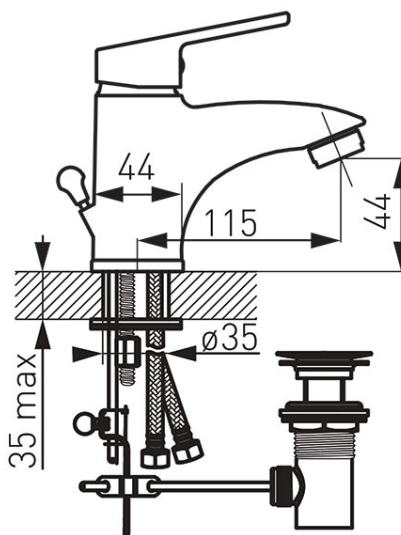

Код: BSM2

Смеситель для умывальника консольный Smile

<https://kz.ferrocompany.com/product-85-BSM2.html>Индивидуальная упаковка: **1, индивидуальная упаковка со штрих-кодом для розничной продаже**Сборочная упаковка: **12**

- керамический регулятор
- монтаж на одно отверстие
- автоматическая сливная пробка G 1 1/4
- регулятор струи M24x1
- гибкие подводки G 3/8 - M10x1
- хром