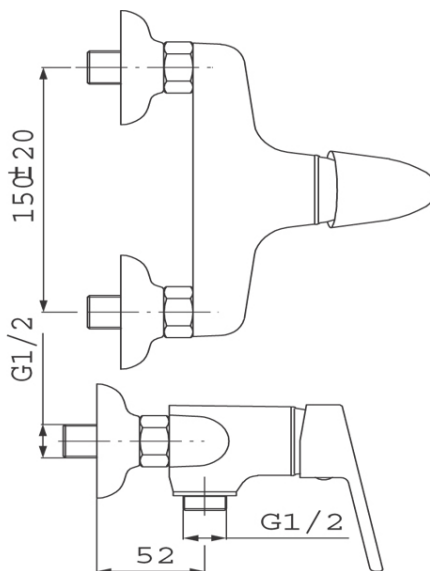

Код: BSM77

Смеситель для душа настенный Smile

<https://kz.ferrocompany.com/product-84-BSM77.html>Индивидуальная упаковка: **1, индивидуальная упаковка со штрих-кодом для розничной продаже**Сборочная упаковка: **12**

- с точечным душем
- керамический регулятор
- настенный монтаж
- эксцентрический подвод $G1/2$ межцентровое расстояние 150 ± 20 мм
- подключение душа $G1/2$
- хром