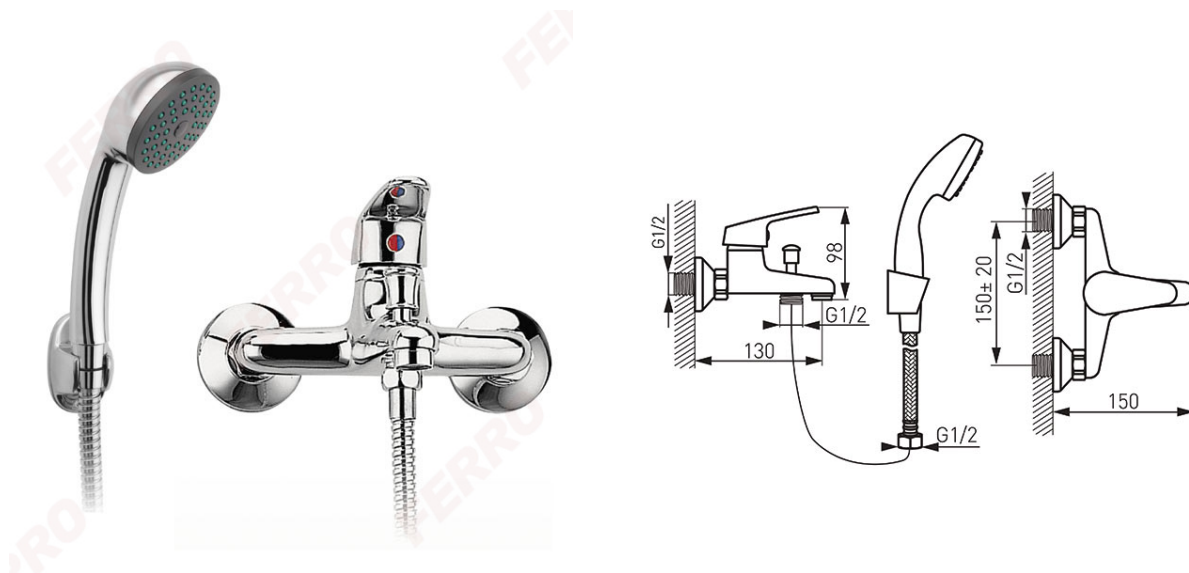

Код: BSM11

Смеситель для ванны настенный Smile

<https://kz.ferrocompany.com/product-83-BSM11.html>Индивидуальная упаковка: **1, индивидуальная упаковка со штрих-кодом для розничной продаже**Сборочная упаковка: **12**

- с точечным душем
- керамический регулятор
- автоматический переключатель ванна/душ
- эксцентрический подвод G1/2 межцентровое прасстояние 150 ± 20 мм
- хром