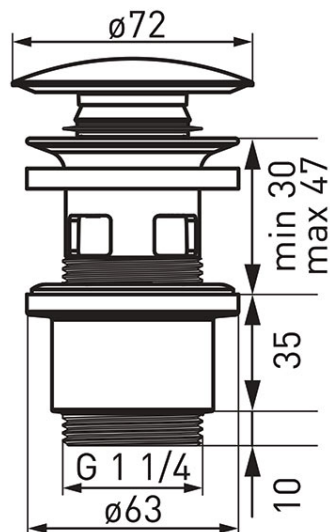

Код: S288PPC-B

Донный клапан 5/4", керамика, в коробке

<https://kz.ferrocompany.com/product-6517-S288PPCB.html>

Индивидуальная упаковка: **1, индивидуальная упаковка со штрих-кодом для розничной продаже**

Сборочная упаковка: **50**

- керамическая пробка
- для умывальников с переливом
- изготовлена из прочного полипропилена

Коробка	Блистер
S288PPC	S288PPC-B