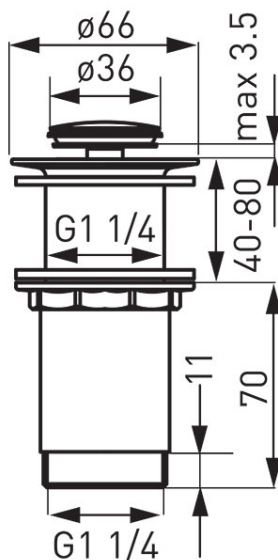

Код: S283-WBP-B

Донный слив 5/4", высокий, латунь, для настольных умывальников без перелива, в коробке

<https://kz.ferrocompany.com/product-6515-S283WBPB.html>

Индивидуальная упаковка: **1, индивидуальная упаковка со штрих-кодом для розничной продаже**

Сборочная упаковка: **50**

- для умывальника без перелива
- сделано из латуни
- хром

Коробка	Блистер
S283-WBP	S283-WBP-B

Long not found or type unknown