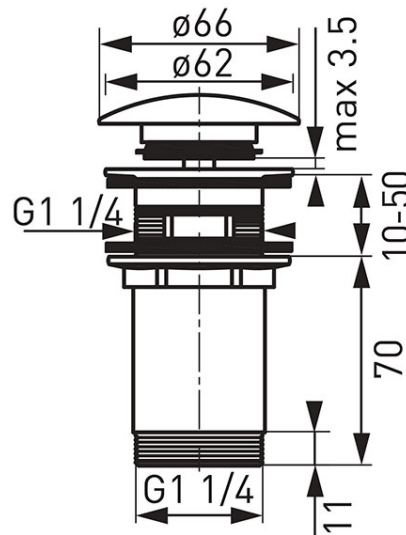

**Код: S285-B**

Донный клапан Rotondo 5/4", латунь, хром, для умывальников с переливом, в коробке

<https://kz.ferrocompany.com/product-6513-S285B.html>

Индивидуальная упаковка: **1, индивидуальная упаковка со штрих-кодом для розничной продаже**

Сборочная упаковка: **8**

- для умывальников с переливом
- сделано из латуни

Коробка	Блистер
S285	S285-B