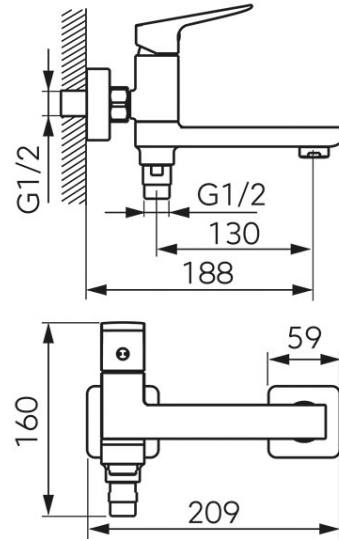

**Код: BVI1RVL**

VITTO VERDELINE - Смеситель для ванны настенный с переключателем в изливе

<https://kz.ferrocompany.com/product-6468-BVI1RVL.html>Индивидуальная упаковка: **1, индивидуальная упаковка со штрих-кодом для розничной продаже**

- складной излив, выполняющий одновременно функцию переключателя душа
- керамический регулятор
- встроенный ограничитель течения для выхода душа
- эксцентрический подвод G1/2 межцентровое расстояние  $150 \pm 20$  мм
- без душевого комплекта
- отделка: хром