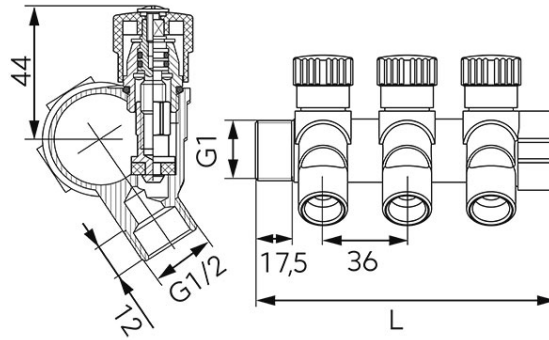

Код: RDW250xxx

Санитарный разделитель 1" x 1/2"

<https://kz.ferrocompany.com/product-6466-RDW250xxx.html>Индивидуальная упаковка: **1, индивидуальная упаковка со штрих-кодом для розничной продаже**

- латунная штанга 1" GZ-GW, 2-4, 2-4-ходовая
- отсекающие грибовидные клапаны
- в комплекте синие и красные ручки
- номинальное давление: 10 бар (PN10)
- максимальная температура: 110°C
- NICKEL FREE - поверхность, контактирующая с водой, не содержит никеля
- латунь CW617N-4MS - сниженное содержание свинца и никеля
- 15 лет гарантии

Код	Разделитель 1"	L [mm]
RDW250200	1"x1/2" - 2-ходовой	95
RDW250300	1"x1/2" - 3-ходовой	131
RDW250400	1"x1/2" - 4-ходовой	167