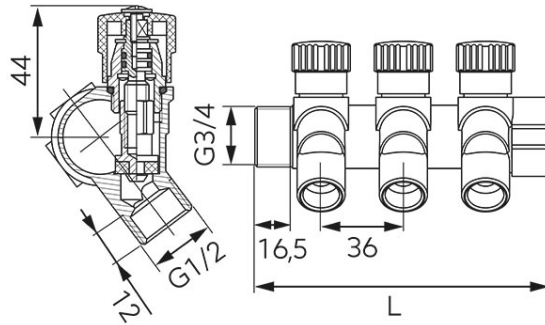

Код: RDW200xxx

Санитарный разделитель 3/4" x 1/2"

<https://kz.ferrocompany.com/product-6465-RDW200xxx.html>Индивидуальная упаковка: **1, индивидуальная упаковка со штрих-кодом для розничной продаже**

- латунная штанга 3/4" GZ-GW, 2-4-ходовая
- отсекающие грибовидные клапаны
- в комплекте синие и красные ручки
- номинальное давление: 10 бар (PN10)
- максимальная температура: 110°C
- NICKEL FREE - поверхность, контактирующая с водой, не содержит никеля
- латунь CW617N-4MS - сниженное содержание свинца и никеля
- 15 лет гарантии

| Код | Разделитель 3/4" | L [mm] |
|-----------|-----------------------|--------|
| RDW200200 | 3/4"x1/2" - 2-ходовой | 93 |
| RDW200300 | 3/4"x1/2" - 3-ходовой | 129 |
| RDW200400 | 3/4"x1/2" - 4-ходовой | 165 |