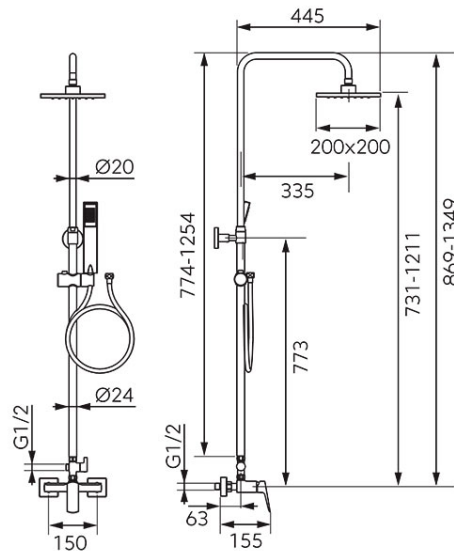

Код: NP81-BVI7UVL-BL

Vitto VerdeLine - Верхний душ с душем и смесителем

<https://kz.ferrocompany.com/product-6463-NP81BVI7UVLBL.html>Индивидуальная упаковка: **1, индивидуальная упаковка со штрих-кодом для розничной продаже**

- Верхний душ:
 - металлическая передвижная штанга с регулируемой длиной 774 - 1254 мм
 - регулируемое расстояние между верхним душем и стеной, что облегчает правильный монтаж
 - дисковая головка SLIM квадратная из нержавеющей стали, размер 200 x 200 мм
 - шаровой шарнир – регулировка угла установки тарельчатой головки
 - Ferro Easy Clean System - легкое устранение накипи
- Душ:
 - ручка душа прямоугольная 1-функциональная
 - струя: дождь
 - передвижной держатель с регулировкой угла установки ручки душа
 - Ferro Easy Clean System - легкое устранение накипи
 - душевой шланг 150 см в металлической оплетке
- Душевой смеситель:
 - керамический регулятор
 - встроенный ограничитель течения для выхода душа
 - эксцентрический подвод G1/2 межцентровое расстояние 150 ± 20 мм
 - подключение верхнего душа и душа G1/2 - верхний выход
- Переключатель душа:
 - переключатель изготовлен из латуни с керамической головкой
- отделка: черный