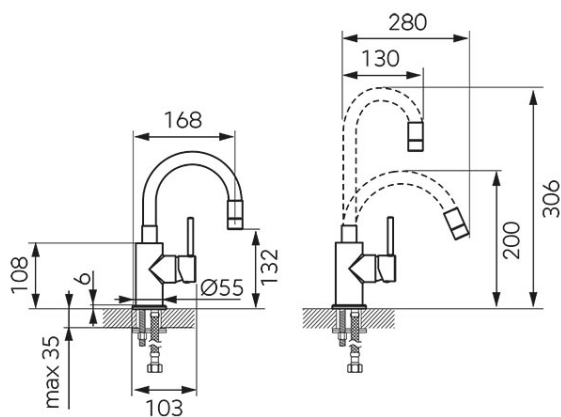

Код: BFI2FB

Fiesta - смеситель для умывальника консольный с гибким изливом

<https://kz.ferrocompany.com/product-6452-BFI2FB.html>Индивидуальная упаковка: **1, индивидуальная упаковка со штрих-кодом для розничной продаже**

- керамический регулятор
- регулятор струи M22x1
- монтаж на одно отверстие
- гибкие подводы G3/8 - M10x1
- возможность установки произвольной формы излива
- хром, черный