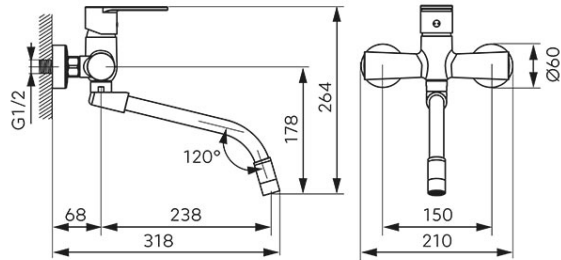

**Код: BAG5FB**

Algeo - смеситель для кухонной мойки с гибким изливом

<https://kz.ferrocompany.com/product-6451-BAG5FB.html>

Индивидуальная упаковка: **1, индивидуальная упаковка со штрих-кодом для розничной продаже**

- керамический регулятор
- регулятор струи M24x1
- эксцентрический подвод G1/2 межцентровое расстояние  $150 \pm 20$  мм
- настенный монтаж
- возможность установки произвольной формы излива
- хром, черный