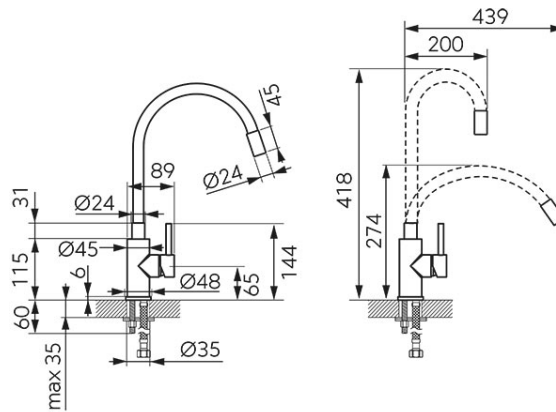

Код: BZA4BLB

Zumba Nero - смеситель для мойки консольный с гибким изливом

<https://kz.ferrocompany.com/product-6450-BZA4BLB.html>

- все видимые элементы в черном цвете
- керамический регулятор
- монтаж на одно отверстие
- гибкий излив
- возможность установки произвольной формы излива
- радиус действия излива от 130 мм до 390 мм
- высота излива от 230 мм до 456 мм
- регулятор струи M22x1
- гибкие подводы G3/8 – M10x1