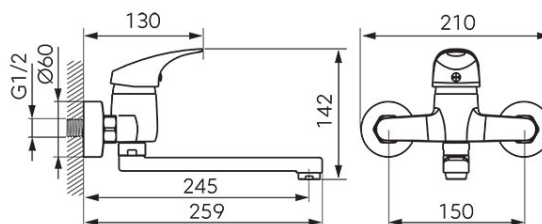

**Код: BFO5**

Ferro One - смеситель для мойки настенный

<https://kz.ferrocompany.com/product-6449-BFO5.html>Индивидуальная упаковка: **1, индивидуальная упаковка со штрих-кодом для розничной продаже**

- керамический регулятор
- настенный монтаж
- регулятор струи M24x1
- вращающийся излив 217 мм
- эксцентрический подвод G1/2 межцентровое расстояние  $150 \pm 20$  мм
- отделка: хром