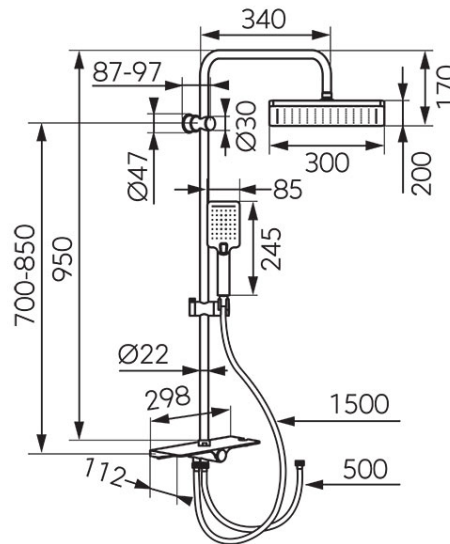

Код: NP94VL-BL

KANTO VERDELINE - душевой комплект передвижной с душем-дождиком, черный

<https://kz.ferrocompany.com/product-6446-NP94VLBL.html>

Индивидуальная упаковка: **1, индивидуальная упаковка со штрих-кодом для розничной продаже**

- **Верхний душ:**
 - Ferro Air-in System - аэрация струи воды
 - течение воды в головке ~5,9 л/мин (для давления 3 бар) - ограничение расхода воды даже до 50%
 - Ferro Easy Clean System - легкое устранение накипи
 - металлическая штанга передвижная 950 мм
 - регулируемая высота крепления комплекта к стене
 - дисковая головка прямоугольная, размеры 300 x 200 мм
 - шаровой шарнир - регулировка угла установки тарельчатой головки
- **Душ:**
 - Ferro Air-in System - аэрация струи воды
 - течение воды в головке ~5,5 л/мин (для давления 3 бар) - ограничение расхода воды даже до 50%
 - Ferro Easy Clean System - легкое устранение накипи
 - ручка душа с переключателем функции типа Click
 - ручка душа прямоугольная 3-функциональная
 - струи: дождь, массаж,
 - передвижной держатель с регулировкой угла установки ручки душа
 - душевой шланг PVC 150 см, черный
- **Переключатель душа:**
 - полка с переключателем с керамической головкой типа Click для изменения функции душа
- **Отделка набора: черная**