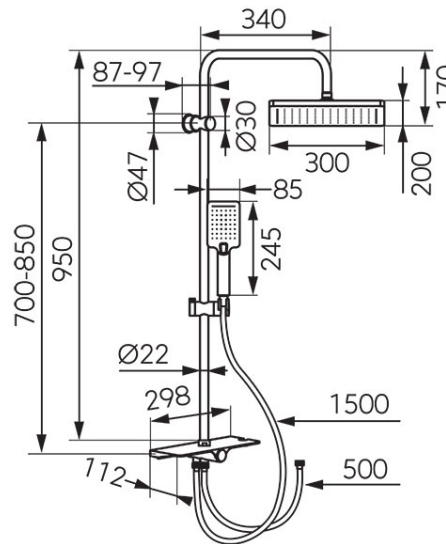

Код: NP94VL**KANTO VERDELINE - душевой комплект передвижной с душем-дождиком**<https://kz.ferrocompany.com/product-6445-NP94VL.html>**Индивидуальная упаковка: 1, индивидуальная упаковка со штрих-кодом для розничной продаже**

- **Верхний душ:**
 - Ferro Air-in System - аэрация струи воды
 - течение воды в головке ~5,9 л/мин (для давления 3 бар) - ограничение расхода воды даже до 50%
 - Ferro Easy Clean System - легкое устранение накипи
 - металлическая штанга передвижная 950 мм
 - регулируемая высота крепления комплекта к стене
 - дисковая головка прямоугольная, размеры 300 x 200 мм
 - шаровой шарнир - регулировка угла установки тарельчатой головки
- **Душ:**
 - Ferro Air-in System - аэрация струи воды
 - течение воды в головке ~5,5 л/мин (для давления 3 бар) - ограничение расхода воды даже до 50%
 - Ferro Easy Clean System - легкое устранение накипи
 - ручка душа с переключателем функции типа Click
 - ручка душа прямоугольная 3-функциональная
 - струи: дождь, массаж, смешанная
 - передвижной держатель с регулировкой угла установки ручки душа
 - душевой шланг PVC 150 см
- **Переключатель душа:**
 - полка с переключателем с керамической головкой типа Click для изменения функции душа
- **Отделка набора: хром**