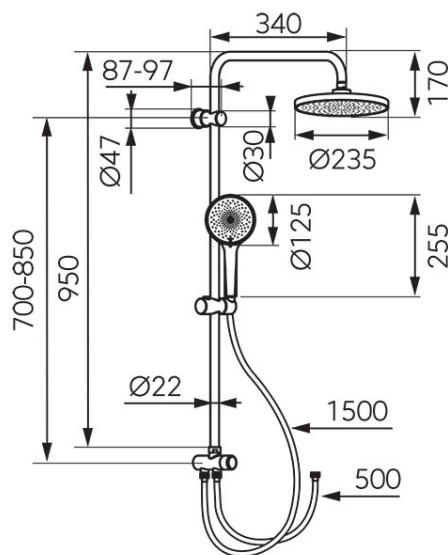

**Код: NP93**

VERA - душевой комплект передвижной с душем-дождиком

<https://kz.ferrocompany.com/product-6444-NP93.html>

Индивидуальная упаковка: **1, индивидуальная упаковка со штрих-кодом для розничной продаже**

- **Верхний душ:**
  - металлическая передвижная штанга 950 мм
  - регулируемая высота крепления комплекта к стене
  - дисковая головка с черным круглым вкладышем диаметром 235 мм
  - шаровой шарнир – регулировка угла установки тарельчатой головки
  - Ferro Easy Clean System - легкое устранение накипи
- **Душ:**
  - ручка душа с черным круглым вкладышем 3-функциональная
  - струи: дождь, массаж, смешанная
  - передвижной держатель с регулировкой угла установки ручки душа
  - Ferro Easy Clean System - легкое устранение накипи
  - душевой шланг PVC 150 см
- **Переключатель душа:**
  - латунный переключатель с керамической головкой типа “click” для изменения функции душа
- **Отделка набора: хром**