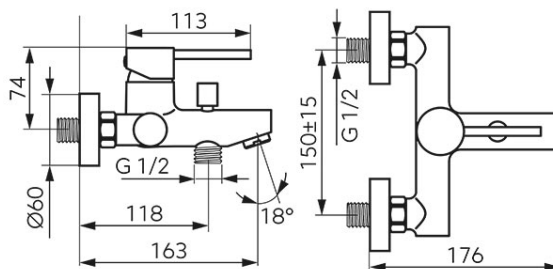

**Код: BFI1G**

Fiesta Bright Gold - Смеситель для ванны настенный

<https://kz.ferrocompany.com/product-6440-BFI1G.html>Индивидуальная упаковка: **1, индивидуальная упаковка со штрих-кодом для розничной продаже**

- керамический регулятор
- автоматический переключатель ванна/душ с блокировкой
- регулятор струи M28x1
- эксцентрический подвод G1/2 межцентровое расстояние  $150 \pm 20$  мм
- без душевого комплекта
- отделка: яркое золото