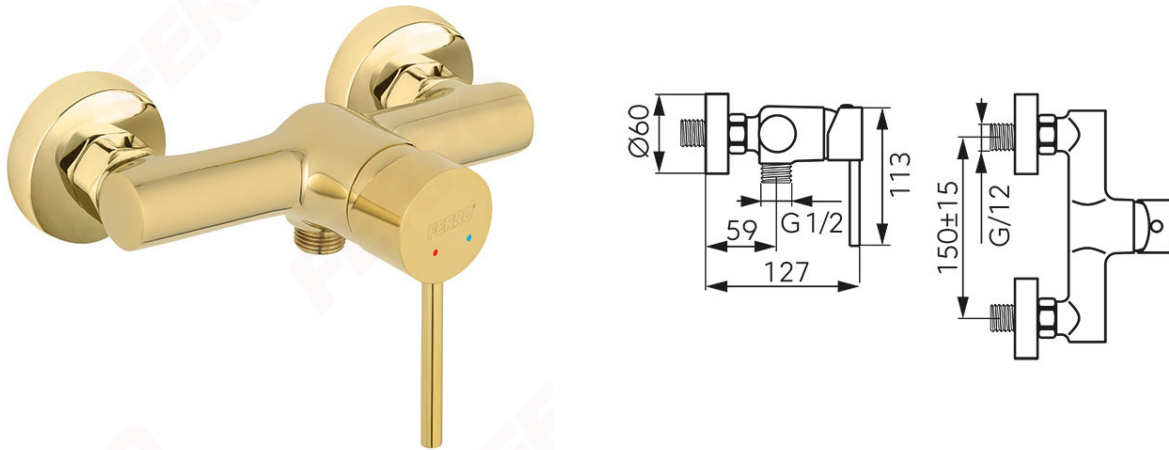

Код: BFI7G

Fiesta Bright Gold - Смеситель для душа настенный

<https://kz.ferrocompany.com/product-6439-BFI7G.html>Индивидуальная упаковка: **1, индивидуальная упаковка со штрих-кодом для розничной продаже**

- керамический регулятор
- настенный монтаж
- эксцентрический подвод G1/2 межцентровое расстояние 150 ± 20 мм
- подключение душа G1/2
- без душевого комплекта
- отделка: яркое золото