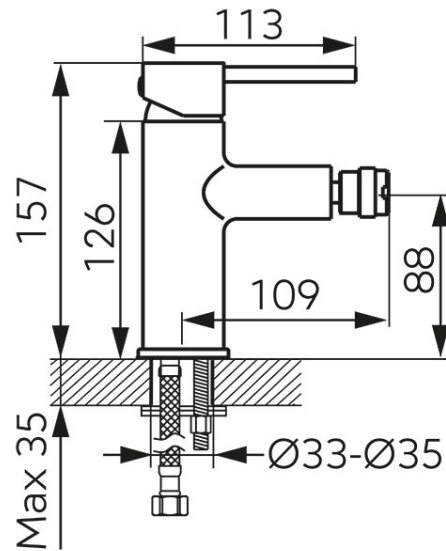

Код: BFI6G

Fiesta Bright Gold - Смеситель для биде консольный

<https://kz.ferrocompany.com/product-6438-BFI6G.html>Индивидуальная упаковка: **1, индивидуальная упаковка со штрих-кодом для розничной продаже**

- керамический регулятор
- монтаж на одно отверстие
- автоматическая золотая металлическая сливная пробка G5/4
- регулятор струи M24x1 с шаровым шарниром
- гибкие подводки G3/8 - M10x1
- отделка: яркое золото