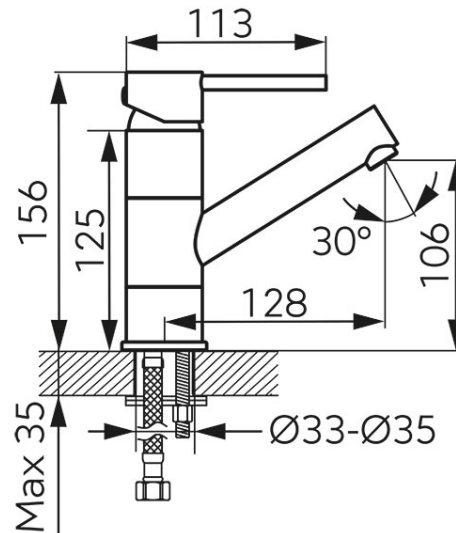

Код: BFI2AG

Fiesta Bright Gold - Смеситель для умывальника консольный с вращающимся изливом

<https://kz.ferrocompany.com/product-6437-BFI2AG.html>Индивидуальная упаковка: **1, индивидуальная упаковка со штрих-кодом для розничной продаже**

- вращающийся излив
- керамический регулятор
- монтаж на одно отверстие
- регулятор струи M18x1
- гибкие подводки G3/8 - M10x1
- отделка: яркое золото