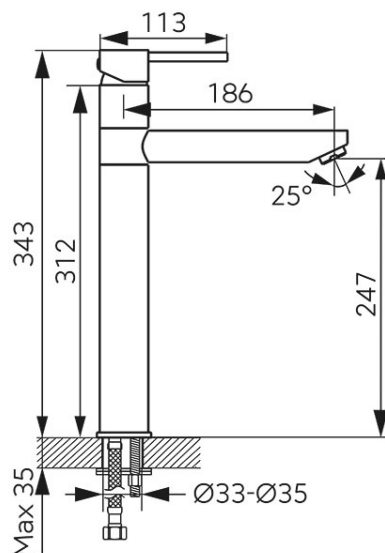

Код: BFI2LG

Fiesta Bright Gold - Смеситель консольный для умывальника, встроенного в столешницу

<https://kz.ferrocompany.com/product-6436-BFI2LG.html>

Индивидуальная упаковка: **1, индивидуальная упаковка со штрих-кодом для розничной продаже**

- керамический регулятор
- монтаж на одно отверстие
- регулятор струи M24x1
- вращающийся излив
- гибкие подводки G3/8 - M10x1
- отделка: яркое золото