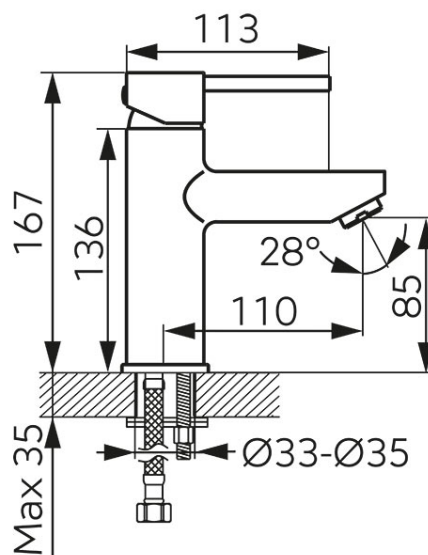

**Код: BFI2G**

Fiesta Bright Gold - Смеситель для умывальника консольный

<https://kz.ferrocompany.com/product-6435-BFI2G.html>Индивидуальная упаковка: **1, индивидуальная упаковка со штрих-кодом для розничной продаже**

- керамический регулятор
- монтаж на одно отверстие
- золотая металлическая сливная пробка click-clack G5/4
- регулятор струи M24x1
- гибкие подводки G3/8 - M10x1
- отделка: яркое золото