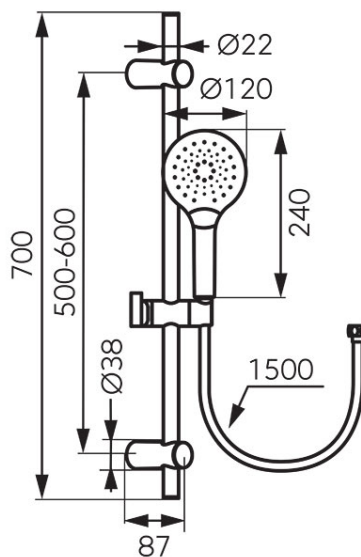

Код: N334

Mulo - душевая система передвижная

<https://kz.ferrocompany.com/product-6434-N334.html>

Индивидуальная упаковка: **1, индивидуальная упаковка со штрих-кодом для розничной продаже**

- ручка душа 3-функциональная со встроенным переключателем типа "click"
- Ferro Easy Clean System - легкое устранение накипи
- струи: дождь, массаж, смешанная
- душевой шланг PVC 150 см
- металлическая штанга передвижная 700 мм
- передвижной держатель, с регулировкой угла установки ручки душа
- настенные держатели с возможностью вертикальной регулировки
- регулировка расстояния между держателями крепления штанги в диапазоне 500 - 600 мм - при замене возможность монтажа в существующих отверстиях в стене
- отделка: хром