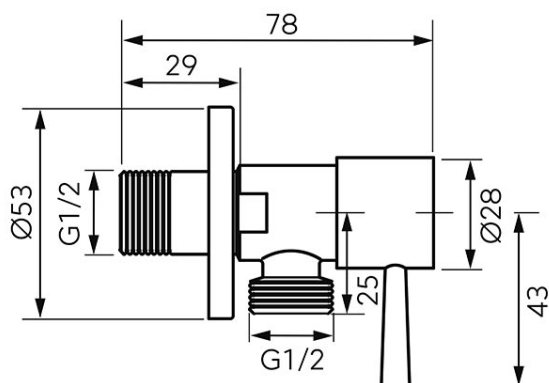

**Код: Z296-BL**

Rotondo - угловой кран

<https://kz.ferrocompany.com/product-6433-Z296BL.html>Индивидуальная упаковка: **1, индивидуальная упаковка со штрих-кодом для розничной продаже**

- керамическая головка
- отделка крана: черная матовая
- протекающая вода не контактирует с лаковым покрытием
- номинальное давление: 1,0 МПа (10 бар)
- максимальная рабочая температура: 100°C
- размер вводов: 1/2x1/2