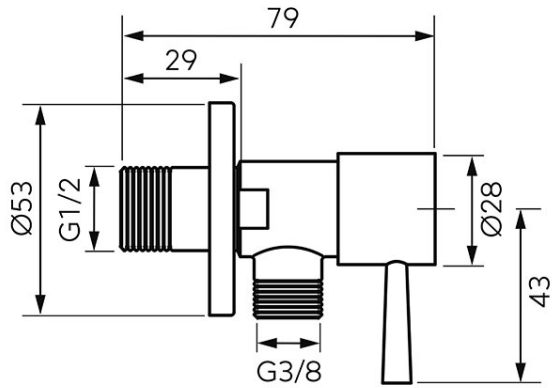

Код: Z295-BL

Rotondo - угловой кран

<https://kz.ferrocompany.com/product-6432-Z295BL.html>Индивидуальная упаковка: **1, индивидуальная упаковка со штрих-кодом для розничной продаже**

- керамическая головка
- отделка крана: черная матовая
- протекающая вода не контактирует с лаковым покрытием
- номинальное давление: 1,0 МПа (10 бар)
- максимальная рабочая температура: 100°C
- размер вводов: 1/2x3/8