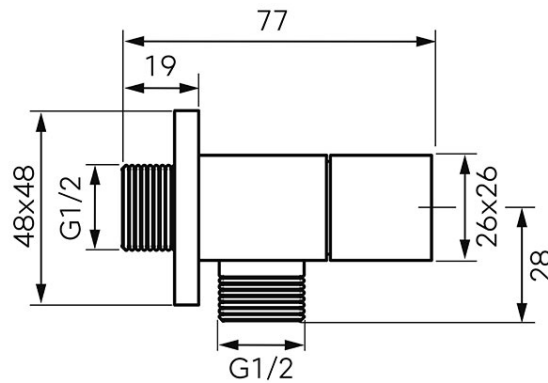

**Код: Z294-BL**

Quadro - угловой кран

<https://kz.ferrocompany.com/product-6431-Z294BL.html>Индивидуальная упаковка: **1, индивидуальная упаковка со штрих-кодом для розничной продаже**

- керамическая головка
- отделка крана: черная матовая
- протекающая вода не контактирует с лаковым покрытием
- номинальное давление: 1,0 МПа (10 бар)
- максимальная рабочая температура: 100°C
- размер вводов: 1/2x1/2