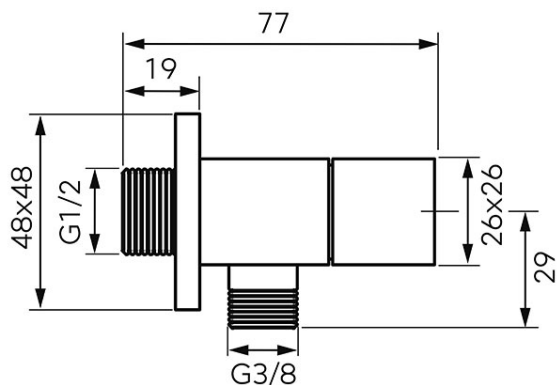

Код: Z293-BL

Quadro - угловой кран

<https://kz.ferrocompany.com/product-6430-Z293BL.html>Индивидуальная упаковка: **1, индивидуальная упаковка со штрих-кодом для розничной продаже**

- керамическая головка
- отделка крана: черная матовая
- протекающая вода не контактирует с лаковым покрытием
- номинальное давление: 1,0 МПа (10 бар)
- максимальная рабочая температура: 100°C
- размер вводов: 1/2x3/8