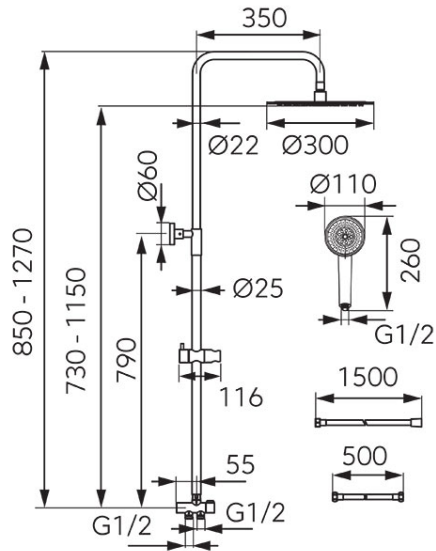

- **Верхний душ:**
 - металлическая передвижная штанга с регулируемой длиной 850 - 1270 мм
 - регулируемая высота крепления комплекта к стене
 - дисковая головка SLIM круглая из нержавеющей стали диаметром 300 мм
 - шаровой шарнир - регулировка угла установки тарельчатой головки
 - Ferro Easy Clean System - легкое удаление накипи
- **Душ:**
 - ручка душа круглая, 3-функциональная
 - струи: дождь, массаж, смешанная
 - передвижной держатель из пластмассы, с регулировкой угла установки ручки душа
 - Ferro Easy Clean System - легкое удаление накипи
 - душевой шланг PVC 150 см
- **Переключатель душа:**
 - переключатель изготовлен из латуни с керамической головкой