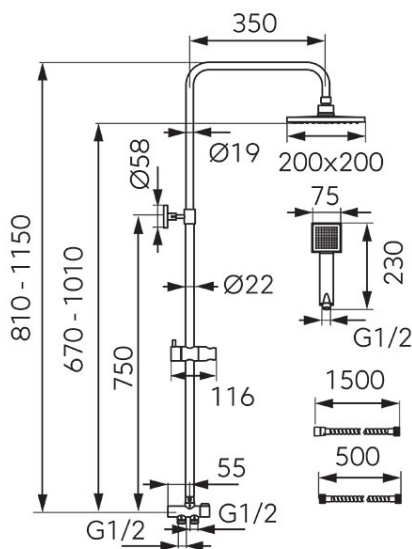

Код: NP46

Wizard Square - душевая система передвижная с тропическим душем

<https://kz.ferrocompany.com/product-6390-NP46.html>

Индивидуальная упаковка: **1, индивидуальная упаковка со штрих-кодом для розничной продаже**

- **Верхний душ:**
 - металлическая передвижная штанга с регулируемой длиной 810 - 1150 мм
 - регулируемая высота крепления комплекта к стене
 - дисковая головка квадратная из пластмассы, размеры 200 x 200 мм
 - шаровой шарнир - регулировка угла установки тарельчатой головки
 - Ferro Easy Clean System - легкое устранение накипи
- **Душ:**
 - ручка душа квадратная 1-функциональная
 - струя: дождь
 - передвижной держатель из пластмассы, с регулировкой угла установки ручки душа
 - Ferro Easy Clean System - легкое устранение накипи
 - душевой шланг в стальной оплетке 150 см
- **Переключатель душа:**
 - переключатель изготовлен из латуни с керамической головкой