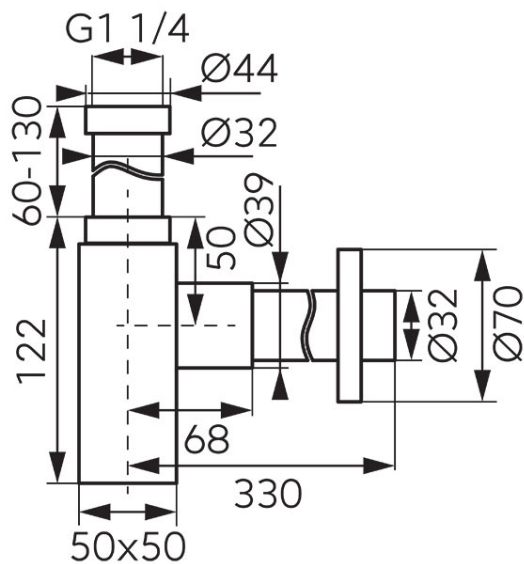

Код: S280G

Quadro бутылочный сифон

<https://kz.ferrocompany.com/product-6387-S280G.html>Индивидуальная упаковка: **1, индивидуальная упаковка со штрих-кодом для розничной продаже**

- G1 1/4 x 32 мм
- регулируемая сливная труба до 300 мм с розеткой