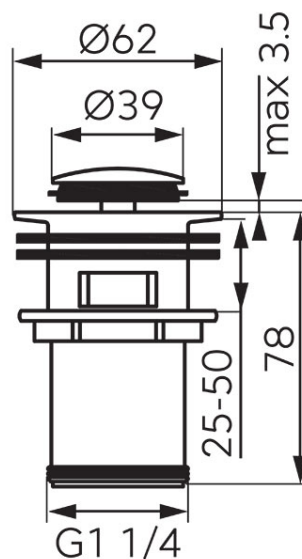

**Код: S283G**

Донный клапан G5/4, золотой

<https://kz.ferrocompany.com/product-6385-S283G.html>Индивидуальная упаковка: **1, индивидуальная упаковка со штрих-кодом для розничной продаже**

- для умывальников с переливом
- из латуни