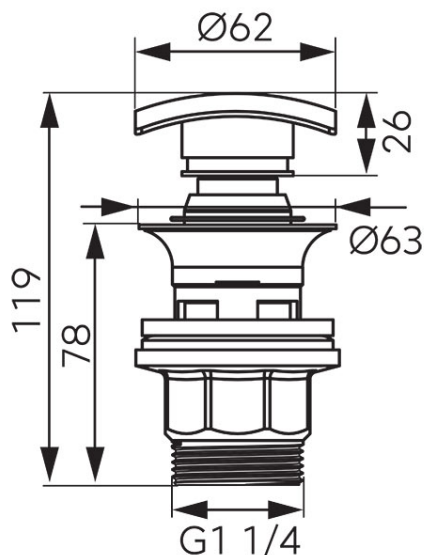

**Код: S290BL-B**

Донный клапан G5/4

<https://kz.ferrocompany.com/product-6384-S290BLB.html>Индивидуальная упаковка: **1, индивидуальная упаковка со штрих-кодом для розничной продаже**

- пробка металлическая черная
- для умывальников с переливом
- из твердого полипропилена
- упаковка: блистер