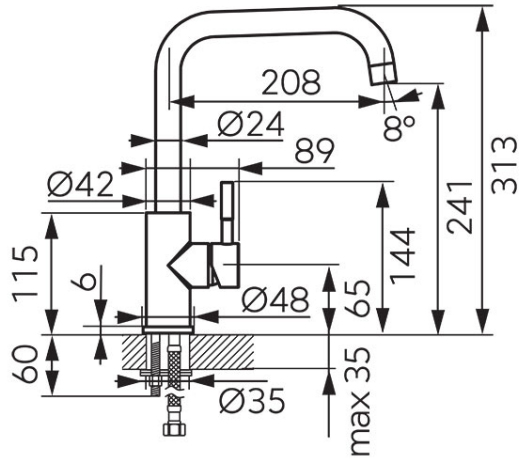

Код: BCQ4

Camiro Inox - смеситель для мойки консольный

<https://kz.ferrocompany.com/product-6379-BCQ4.html>

Индивидуальная упаковка: **1, индивидуальная упаковка со штрих-кодом для розничной продаже**

- благородная сталь
- керамический регулятор
- монтаж на одно отверстие
- регулятор струи M22x1
- вращающийся излив
- гибкие подводы G3/8 - M10x1