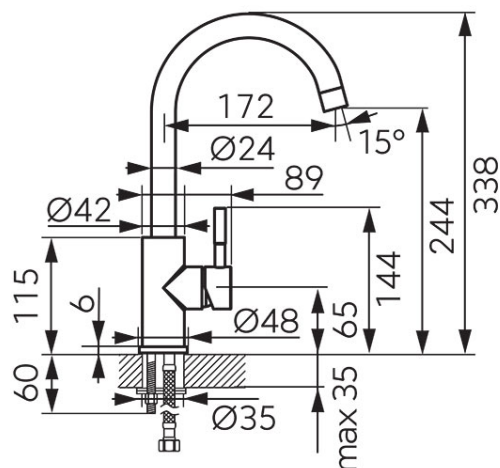

Код: BCR4

Camira Inox - смеситель для мойки консольный

<https://kz.ferrocompany.com/product-6378-BCR4.html>Индивидуальная упаковка: **1, индивидуальная упаковка со штрих-кодом для розничной продаже**

- благородная сталь
- керамический регулятор
- монтаж на одно отверстие
- регулятор струи M22x1
- вращающийся излив
- гибкие подводки G3/8 - M10x1