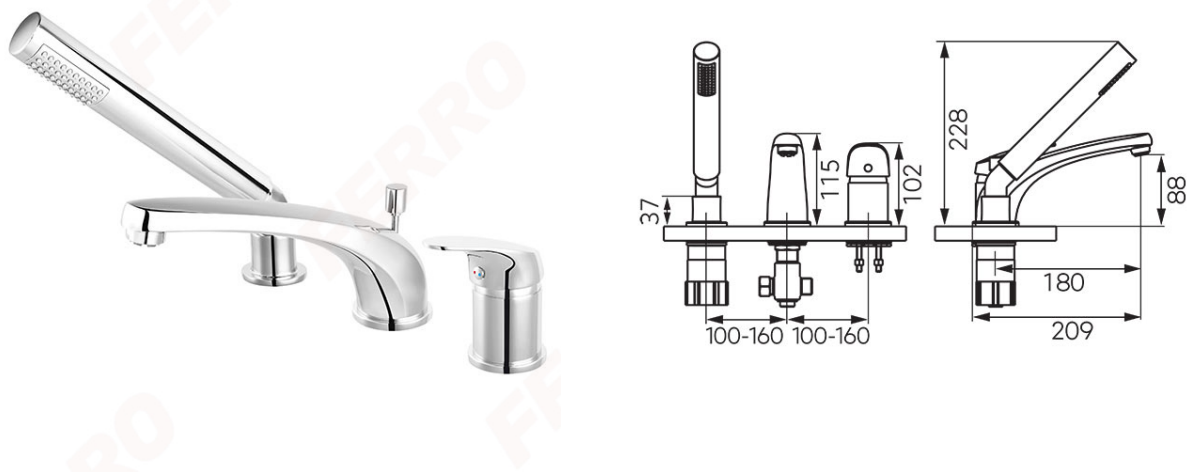

**Код: BFO11AA**

Ferro One - смеситель для ванны многоотверстный

<https://kz.ferrocompany.com/product-6365-BFO11AA.html>Индивидуальная упаковка: **1**

- керамический регулятор
- переключатель ванна/душ
- выдвижная душевая ручка
- душевой шланг 150 см в металлической оплетке
- гибкие подводки 400 мм в комплекте
- консольный монтаж
- отделка: хром