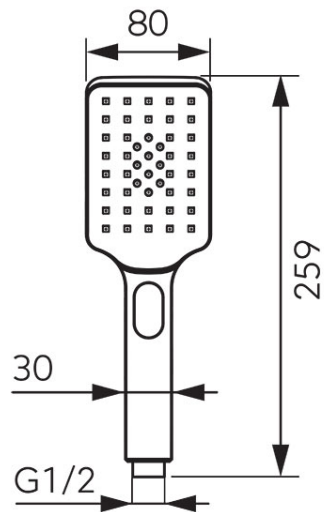

Код: S350-B

Click - душевая лейка

<https://kz.ferrocompany.com/product-6360-S350B.html>

- кнопочное переключение режимов
- 3-функциональная
- струи: дождь, массаж, смешанная
- Ferro Easy Clean System - легкое устранение накипи
- отделка: хром