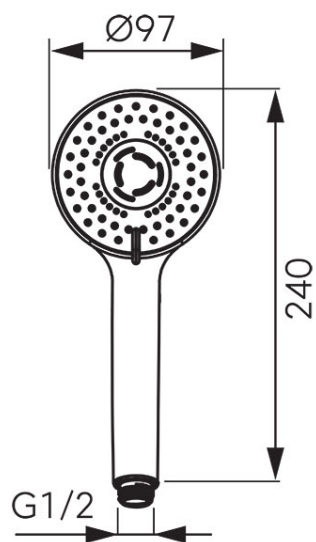

Код: S340BL-B

Cortina Black - душевая лейка

<https://kz.ferrocompany.com/product-6355-S340BLB.html>Индивидуальная упаковка: **1, индивидуальная упаковка со штрих-кодом для розничной продаже**

- 3-функциональная
- струи: дождь, массаж, смешанная
- диаметр: 97 мм
- Ferro Easy Clean System - легкое устранение накипи
- отделка: черный