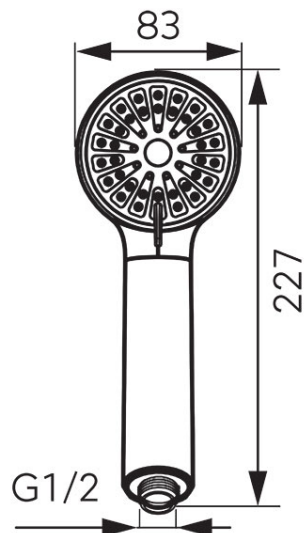

Код: S330BL-B

Cortessa Black - душевая лейка

<https://kz.ferrocompany.com/product-6354-S330BLB.html>Индивидуальная упаковка: **1, индивидуальная упаковка со штрих-кодом для розничной продаже**

- 3-функциональная
- струи: дождь, массаж, смешанная
- диаметр: 83 мм
- Ferro Easy Clean System - легкое устранение накипи
- отделка: черный