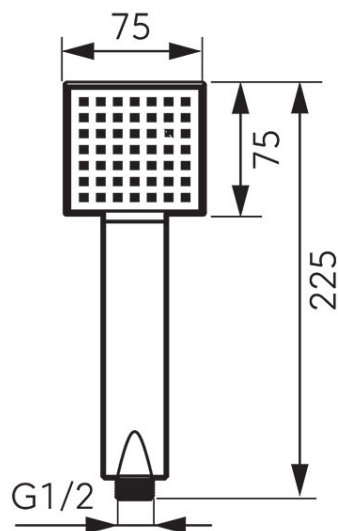

**Код: S22-B**

Squerto - душевая лейка

<https://kz.ferrocompany.com/product-6352-S22B.html>Индивидуальная упаковка: **1, индивидуальная упаковка со штрих-кодом для розничной продаже**

- 1-функциональная
- струя: дождь
- размеры: 75x75 мм
- Ferro Easy Clean System - легкое устранение накипи
- отделка: хром