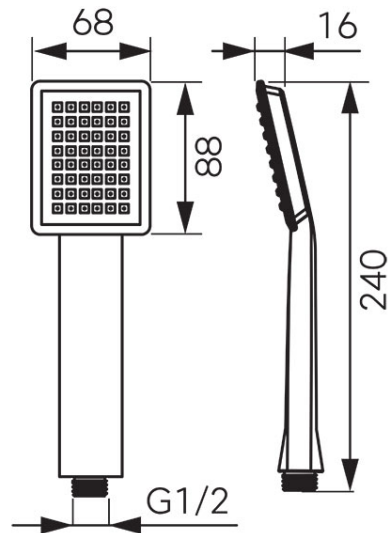

Код: S170BL-B

Sinus Black - душевая лейка

<https://kz.ferrocompany.com/product-6351-S170BLB.html>Индивидуальная упаковка: **1, индивидуальная упаковка со штрих-кодом для розничной продаже**

- 1-функциональная
- струя: дождь
- размеры: 68x88 мм
- Ferro Easy Clean System - легкое устранение накипи
- отделка: черный