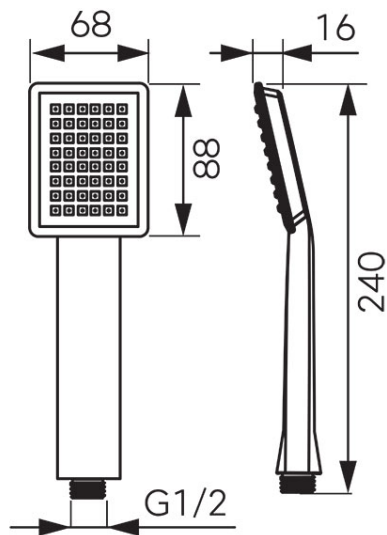

Код: S170-B

Sinus - душевая лейка

<https://kz.ferrocompany.com/product-6350-S170B.html>Индивидуальная упаковка: **1, индивидуальная упаковка со штрих-кодом для розничной продаже**

- 1-функциональная
- струя: дождь
- размеры: 68x88 мм
- Ferro Easy Clean System - легкое устранение накипи
- отделка: хром