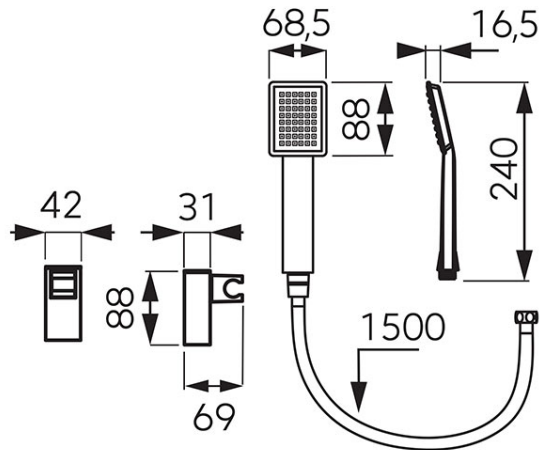

Код: U170BL-B

Sinus Black - душевая система точечная

<https://kz.ferrocompany.com/product-6349-U170BLB.html>

Индивидуальная упаковка: **1, индивидуальная упаковка со штрих-кодом для розничной продаже**

- душевая лейка 1-функциональная
- струя: дождь
- Ferro Easy Clean System - легкое устранение накипи
- душевой шланг PVC 150 см
- конический наконечник шланга
- держатель точечный
- с регулировкой угла установки душевой лейки
- отделка: черный мат