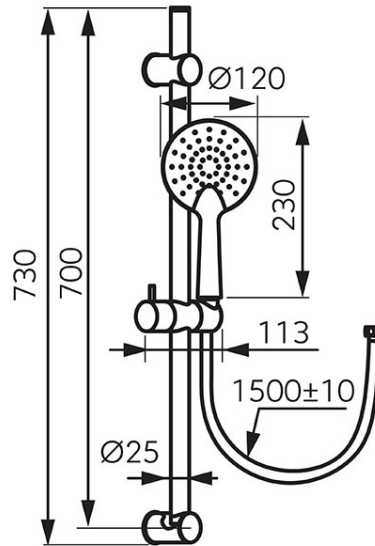

Код: N375BL-B

Phila Black - душевой набор передвижной

<https://kz.ferrocompany.com/product-6348-N375BLB.html>

Индивидуальная упаковка: **1, индивидуальная упаковка со штрих-кодом для розничной продаже**

- Auto Clean System – автоматическая чистка сопел душевой лейки от накипи
- регулируемое расстояние крепления штанги – регулировка верхнего крепления
- металлическая передвижная штанга 730 мм
- душевая лейка 1-функциональная
- струя: дождь
- душевой шланг PVC 150 см
- конический наконечник шланга
- отделка: черный мат